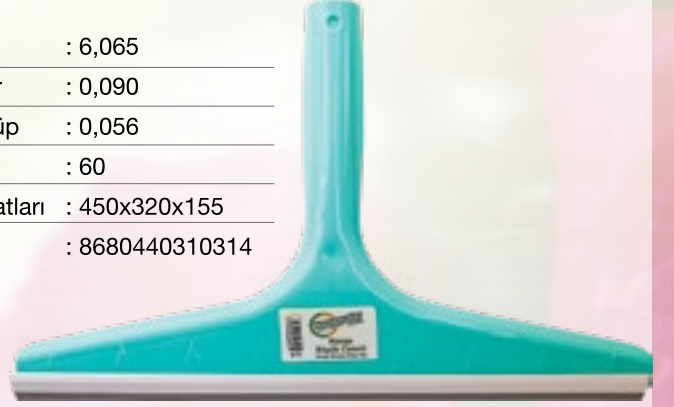

### MANGO KÜÇÜK CAMSİL

Koli Kg	: 4,164
Ürün Gr	: 0,035
Metreküp	: 0,035
Adet	: 60
Koli Ebatları	: 330x310x155
Barkod	: 8680440310307

Kod: KP - 031

### MANGO BÜYÜK CAMSİL

Koli Kg	: 6,065
Ürün Gr	: 0,090
Metreküp	: 0,056
Adet	: 60
Koli Ebatları	: 450x320x155
Barkod	: 8680440310314

Kod: KP - 046